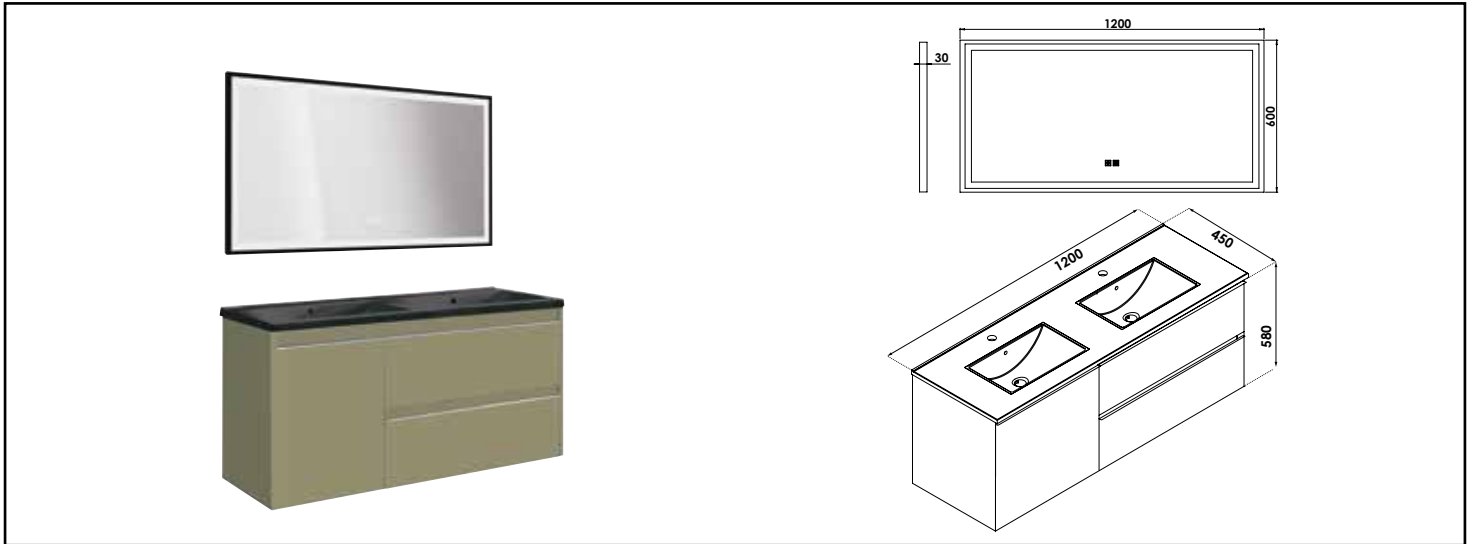

Référence : 402110540

MEUBLE SUSP BOSTON - DIM : 120 CM - VERT MENTHE - MIROIR LED SEVILLE - PLAN NOIR

■ TIROIRS A OUVERTURE TOTALE

■ FERMETURE RALENTIE

■ MIROIR LED AVEC VARIATION DE COULEUR, D'INTENSITE ET ANTIBUEE